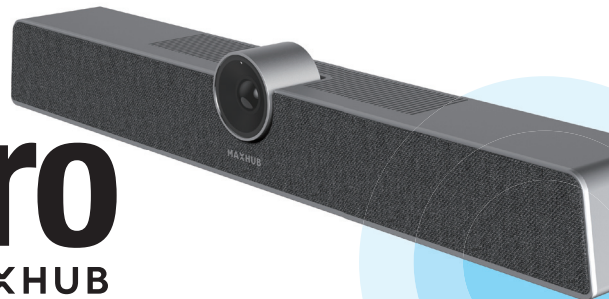

高機能一体型 WEB カメラ

Sound bar Pro

サウンドバー Pro by MAXHUB

コミュニケーションの質を向上!

WEB会議をさらに鮮明に、よりスマートに。

〈多様な使い方〉

- 画面の上下左右反転が可能で
モニターの上・下部どちらの設置にも対応
- 豊富な接続ポート

〈洗練されたデザインと汎用性の高い機能〉

- あらゆるデバイスを簡単に同時投影
- クラウドから簡単に情報共有 (Google Drive/OneDrive 対応)

〈オートフレーミング&高機能カメラ〉

- 顔検出と音源定位機能により、プレゼンターを自動フォーカス
- 1200万画素、120度広角レンズ、5倍デジタルズームが
搭載されたソニー製の高性能カメラ

〈生音に限りなく近いサウンド〉

- クリアな音声で広い部屋にも対応する HiFiスピーカー
- MEMSアレイマイクはしっかりと音声を拾いながら
ノイズを低減し、同時にエコーをキャンセル
- 最大 8メートル離れた場所からでも音声を拾い、大会議室にも対応

MAXHUB

NIMO®

<https://nicemobile.jp/>

WEB会議

画面共有

遠隔授業

■MAXHUB サウンドバーPro仕様

カメラ	
センサー	1/2.3 inch CMOS, 12MP
スキャン方式	プログレッシブ方式
視野角 (DFOV)	120°
角度調整	上下15°, 手動調整
焦点方式	固定焦点
フレームレート	4K@30fps
最小照度	0.05 Lux (@f/2.4, AGC On)
ホワイトバランス	自動
デジタルノイズ低減	2D&3Dデジタルノイズ低減
バックライト補正	有り
カメラマウント	マグネット+M12
機能	デジタルズーム, オートフレーミング