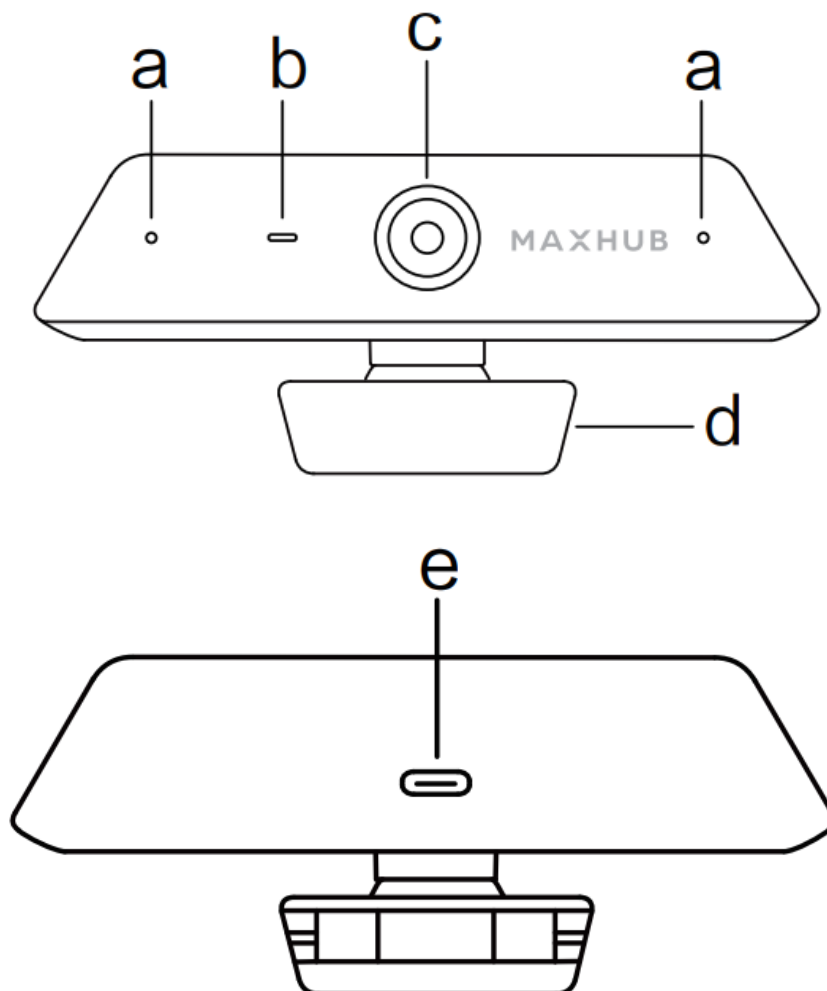

## 外観

各部名称	
a	マイク
b	インジケータライト
c	カメラ
d	カメラブラケット
e	USB Type-C 接続端子