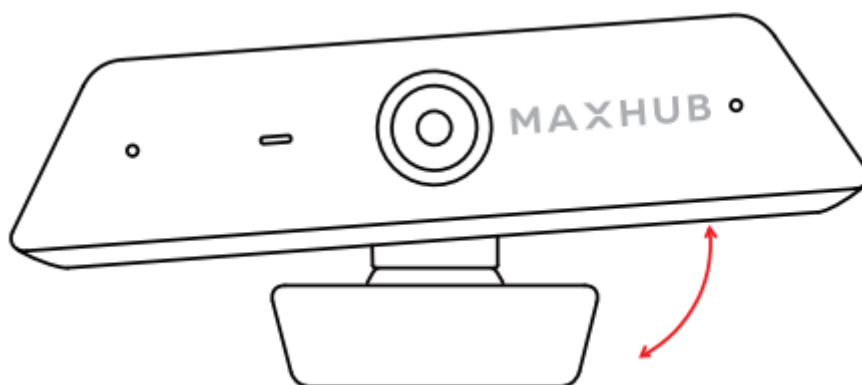

2. 上下左右に角度変更が可能です。(10度以下)