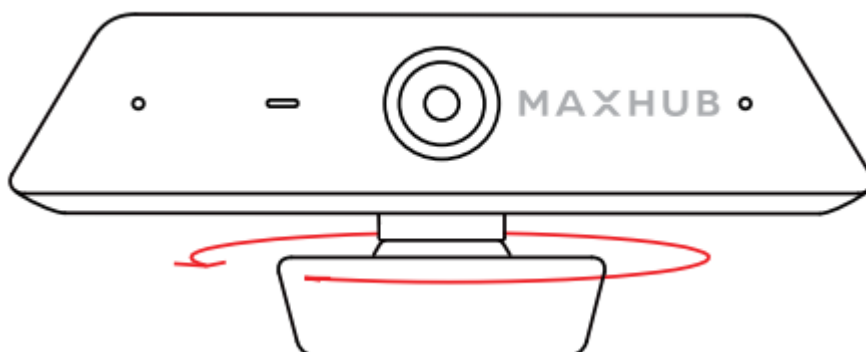

## 外観

各部名称	
a	マイク
b	インジケータライト
c	カメラ
d	カメラブラケット
e	USB Type-C 接続端子

## セットアップ

1. カメラブラケットを背面方向へ回転させ、PC 上部に設置してください。

2. PC と本製品を、付属の USB ケーブルを使用して接続します。

## カメラ角度の変更

1. 360度の水平回転が可能です。

2. 上下左右に角度変更が可能です。(10度以下)

ユーザーサポート 窓口： 0263-87-0628

受付時間

月～金 10:00～17:00（祝日・年末年始除く）