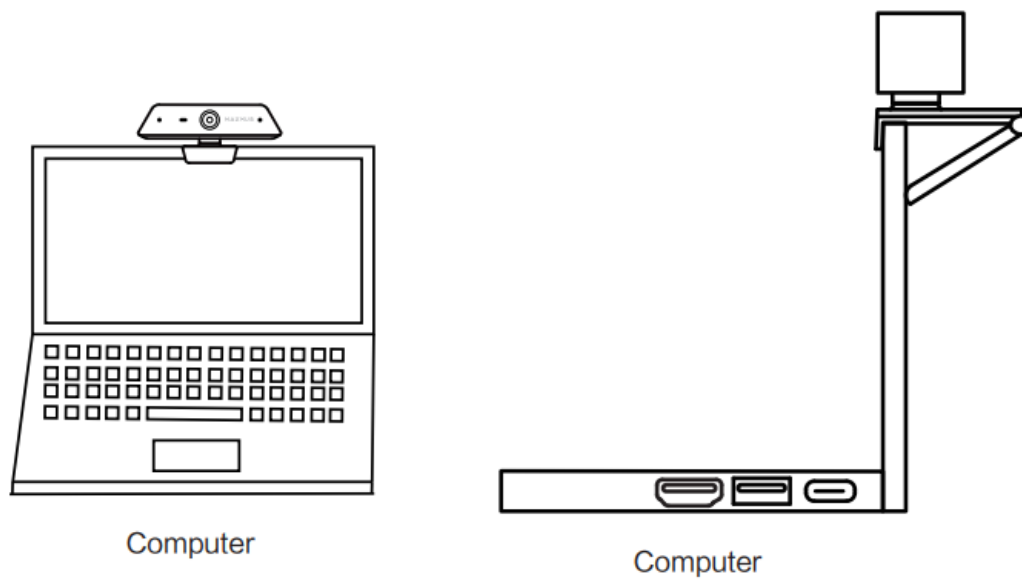

## 同梱物一覧

- 本体 ..... 1台
- USBケーブル (C to A) ..... 1本

## 外観

各部名称	
a	マイク
b	インジケータライト
c	カメラ
d	カメラブラケット
e	USB Type-C 接続端子

## セットアップ

1. カメラブラケットを背面方向へ回転させ、PC 上部に設置してください。

2. PC と本製品を、付属の USB ケーブルを使用して接続します。