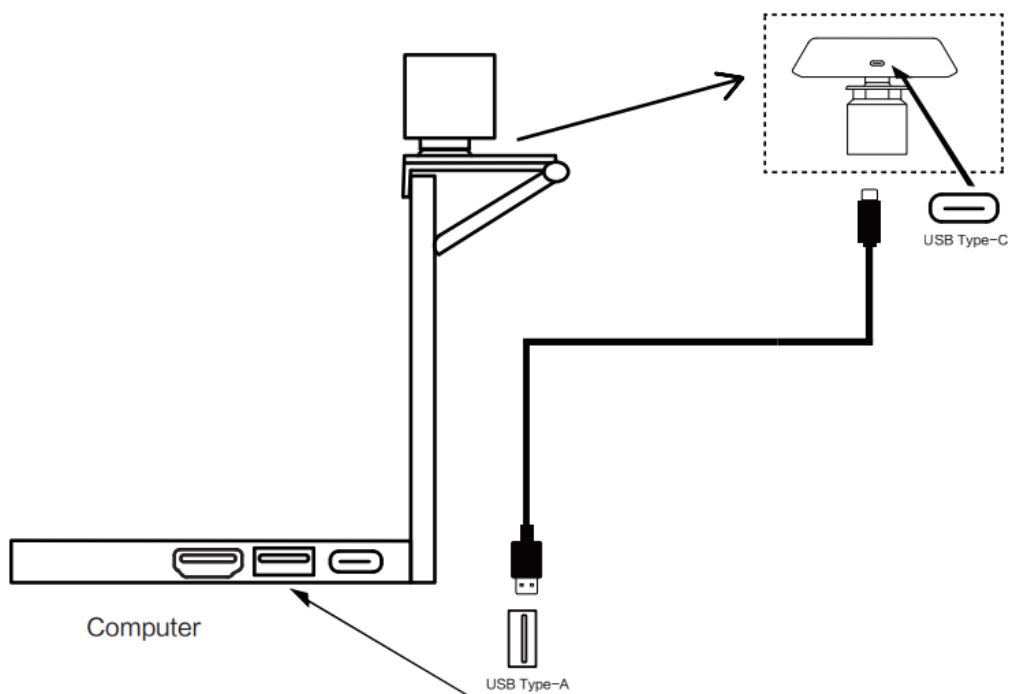

## 外観

各部名称	
a	マイク
b	インジケータライト
c	カメラ
d	カメラブラケット
e	USB Type-C 接続端子

## セットアップ

1. カメラブラケットを背面方向へ回転させ、PC 上部に設置してください。

2. PC と本製品を、付属の USB ケーブルを使用して接続します。