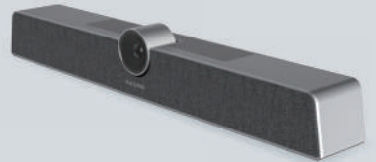

PC
不要

WEB会議フルパッケージ

もっと気軽に、スマートに。少人数の会議を最適化。

MAXHUB Sound bar Pro

+

NIMO

27型4Kモニター+27型タッチフレーム

パッケージ付属品 Sound barスタンド、ワイヤレスドングル

高性能なカメラ・マイク・スピーカー

リアルに近いコミュニケーション

120度の広角カメラは、発言者を自動フォーカス。内蔵のマイク・スピーカーでしっかりと集音、クリアな音声をお届けします。

※Sound bar ProのAndroid上でWEB会議アプリを使用した場合、アプリ側の仕様に基づきカメラの画質が制限されることがあります。

複数のデバイスとワイヤレス接続

データやアイデアを簡単に共有

付属のワイヤレスドングルや専用アプリを使って、PCやスマートフォンの画面を投影できます。複数画面を同時に投影することで、資料と写真を関連付けるような打ち合わせに最適です。

専用スタンドでSound bar Proを簡単に設置

自由なレイアウトで
快適なWEB会議をサポート

モニターの上部や下部、お好みの位置にSound bar Proを設置できるので、省スペースでお使いいただけます。

MAXHUB Sound bar Pro

ソニー製CMOSセンサー採用の高機能カメラと、人の声を聞き取りやすく最適化する高品質なマイク、8W出力のスピーカー、そしてAndroid OSを搭載。PCを介さずにディスプレイに接続するだけで、いつでもどこでも簡単にWEB会議を始められます。